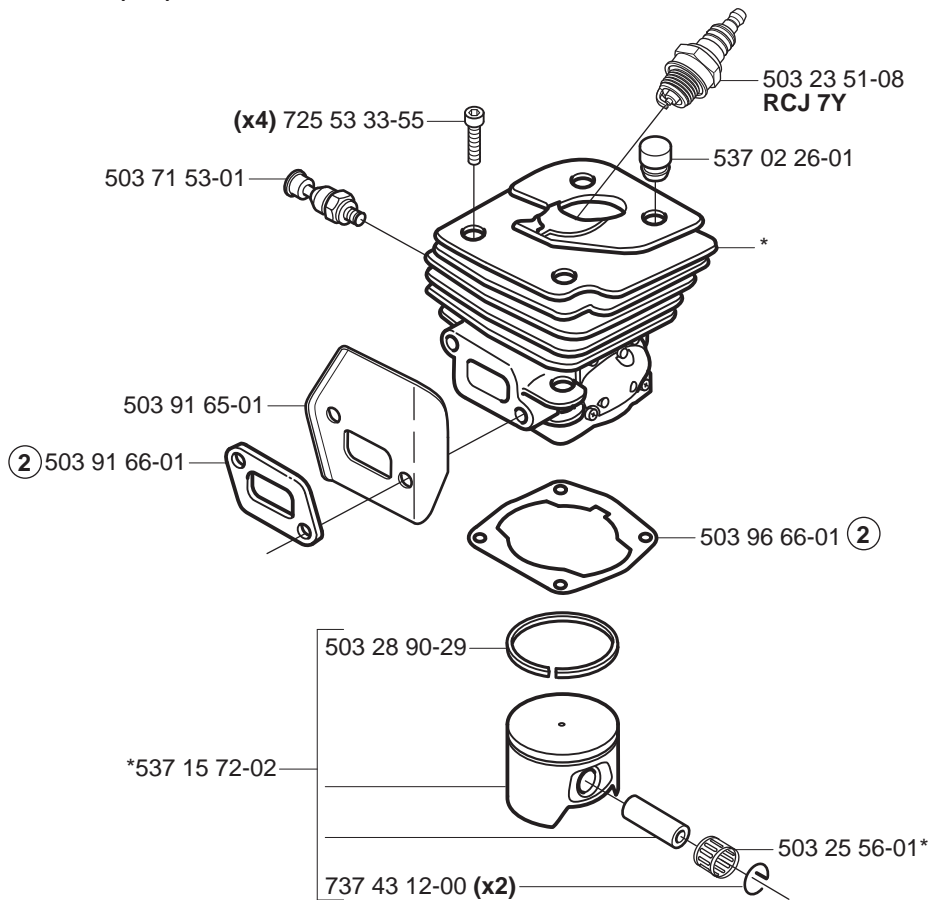

Husqvarna

B

C

***compl 503 92 80-02**

D***compl 537 24 85-02 (357)****D*****compl 537 15 73-02 (359)**

E***compl 537 21 92-01 (357)****E*****compl 537 15 68-01 (359)****F*****compl 503 91 76-01 (EU)******compl 503 91 75-01 (FF)******compl 537 10 22-01 (E-tech)******724 12 87-59******503 86 36-01****G****80μ 537 01 09-01****44μ 537 01 09-02****FELT 537 01 09-03****503 96 27-01****503 93 87-02****725 53 41-55 (x2)****503 96 76-01****503 92 46-01****503 28 18-19 (HDA 190A)****503 28 18-20 (HDA 191A)****503 28 18-17 (HDA 198A)****503 28 18-18 (HDA 199A)****503 92 88-01****503 92 25-01****503 86 95-02****503 86 97-01****537 24 65-01****503 92 85-01****503 92 87-01****503 86 62-01**

H***compl 503 92 53-71 (357XP, 359)**

J

*compl 503 92 30-71

K

L

Heated carburettor

M

*compl 503 93 06-03

N compl 503 28 18-19 Walbro HDA 190A Heated
 compl 503 28 18-20 Walbro HDA 191A Heated (EPA)

compl 503 28 18-17 Walbro HDA 198A
 compl 503 28 18-18 Walbro HDA 199A (EPA)

① 537 04 80-01
Set of gaskets
Dichtungssatz
Jeu de joints
Juego de juntas
Packningssatz