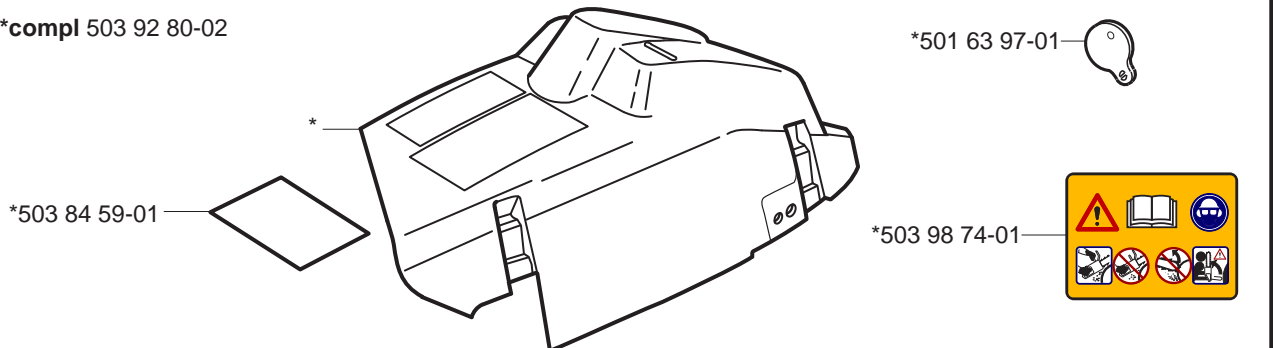

Ersetzt

Remplace

Vervangt

Reemplaza

Ersätter

106 26 06-63

A

****compl 537 15 93-02**

Husqvarna

B

C

***compl 503 92 80-02**

D***compl 537 24 85-02 (357)****D*****compl 537 15 73-02 (359)**

E***compl 537 21 92-01 (357)****E*****compl 537 15 68-01 (359)****F*****compl 503 91 76-01 (EU)******compl 503 91 75-01 (FF)******compl 537 10 22-01 (E-tech)******724 12 87-59******503 86 36-01****G****80μ 537 01 09-01****44μ 537 01 09-02****FELT 537 01 09-03****503 96 27-01****503 93 87-02****725 53 41-55 (x2)****503 96 76-01****503 92 46-01****503 28 18-19 (HDA 190A)****503 28 18-20 (HDA 191A)****503 28 18-17 (HDA 198A)****503 28 18-18 (HDA 199A)****503 92 88-01****503 92 25-01****503 86 95-02****503 86 97-01****537 24 65-01****503 92 85-01****503 92 87-01****503 86 62-01**