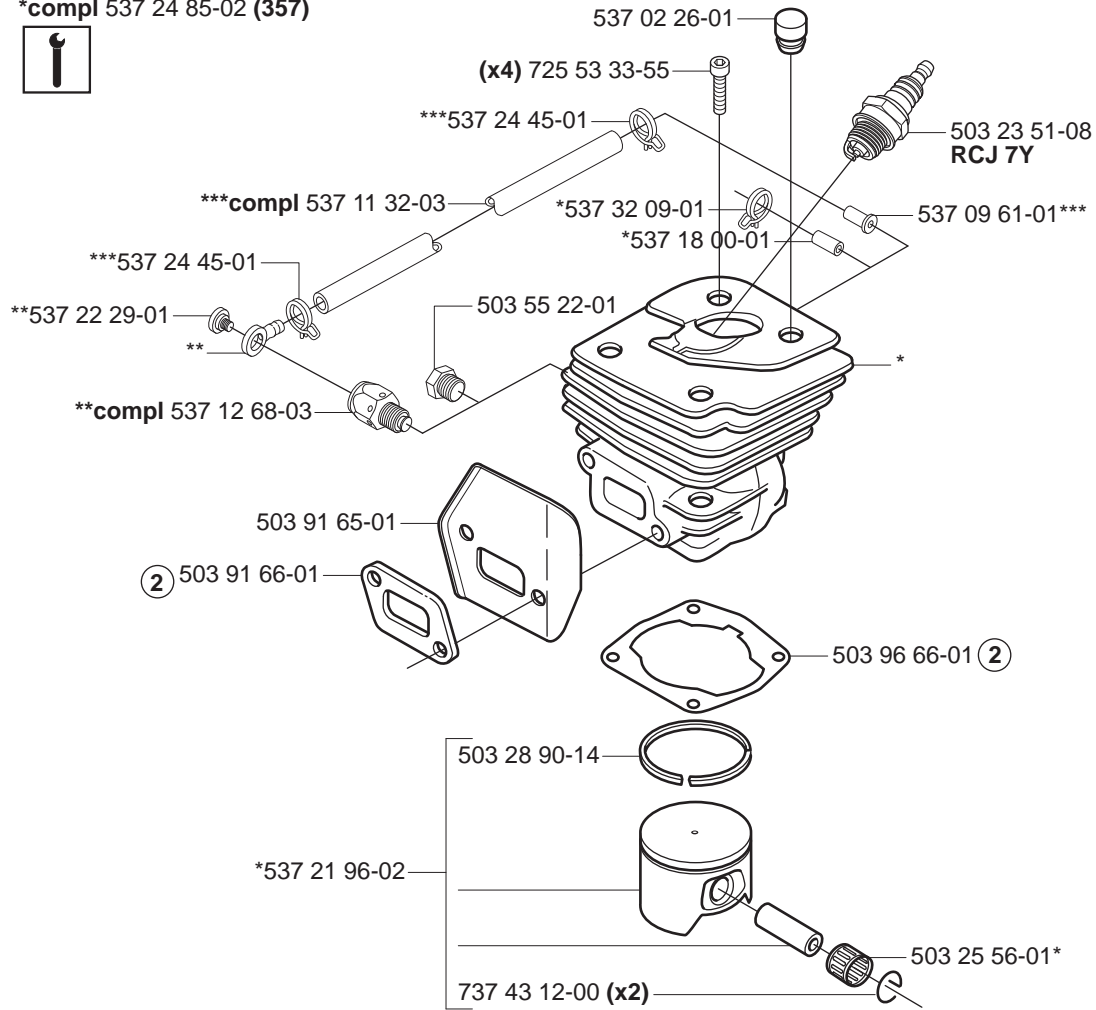

Husqvarna

B

C

***compl 503 92 80-02**

D***compl 537 24 85-02 (357)****D*****compl 537 15 73-02 (359)**

E***compl 537 21 92-01 (357)****E*****compl 537 15 68-01 (359)****F*****compl 503 91 76-01 (EU)******compl 503 91 75-01 (FF)******compl 537 10 22-01 (E-tech)******724 12 87-59******503 86 36-01****G****80μ 537 01 09-01****44μ 537 01 09-02****FELT 537 01 09-03****503 96 27-01****503 93 87-02****725 53 41-55 (x2)****503 96 76-01****503 92 46-01****503 28 18-19 (HDA 190A)****503 28 18-20 (HDA 191A)****503 28 18-17 (HDA 198A)****503 28 18-18 (HDA 199A)****503 92 88-01****503 92 25-01****503 86 95-02****503 86 97-01****537 24 65-01****503 92 85-01****503 92 87-01****503 86 62-01**

H***compl 503 92 53-71 (357XP, 359)**

J

*compl 503 92 30-71

K

L

Heated carburettor

M

*compl 503 93 06-03