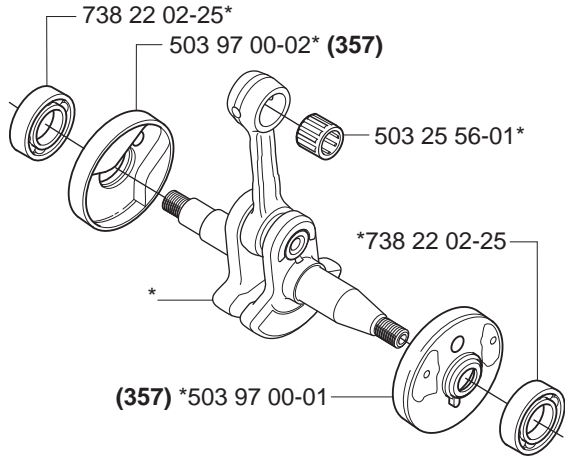

Husqvarna

B

C

***compl 503 92 80-02**

D***compl 537 24 85-02 (357)****D*****compl 537 15 73-02 (359)**

E***compl 537 21 92-01 (357)****E*****compl 537 15 68-01 (359)****F*****compl 503 91 76-01 (EU)******compl 503 91 75-01 (FF)******compl 537 10 22-01 (E-tech)******724 12 87-59******503 86 36-01****G****80μ 537 01 09-01****44μ 537 01 09-02****FELT 537 01 09-03****503 96 27-01****503 93 87-02****725 53 41-55 (x2)****503 96 76-01****503 92 46-01****503 28 18-19 (HDA 190A)****503 28 18-20 (HDA 191A)****503 28 18-17 (HDA 198A)****503 28 18-18 (HDA 199A)****503 92 88-01****503 92 25-01****503 86 95-02****503 86 97-01****537 24 65-01****503 92 85-01****503 92 87-01****503 86 62-01**

H***compl 503 92 53-71 (357XP, 359)**

J

*compl 503 92 30-71

K

L

Heated carburettor

M

*compl 503 93 06-03

N compl 503 28 18-19 Walbro HDA 190A Heated
 compl 503 28 18-20 Walbro HDA 191A Heated (EPA)

compl 503 28 18-17 Walbro HDA 198A
 compl 503 28 18-18 Walbro HDA 199A (EPA)

① 537 04 80-01
Set of gaskets
Dichtungssatz
Jeu de joints
Juego de juntas
Packningssatz