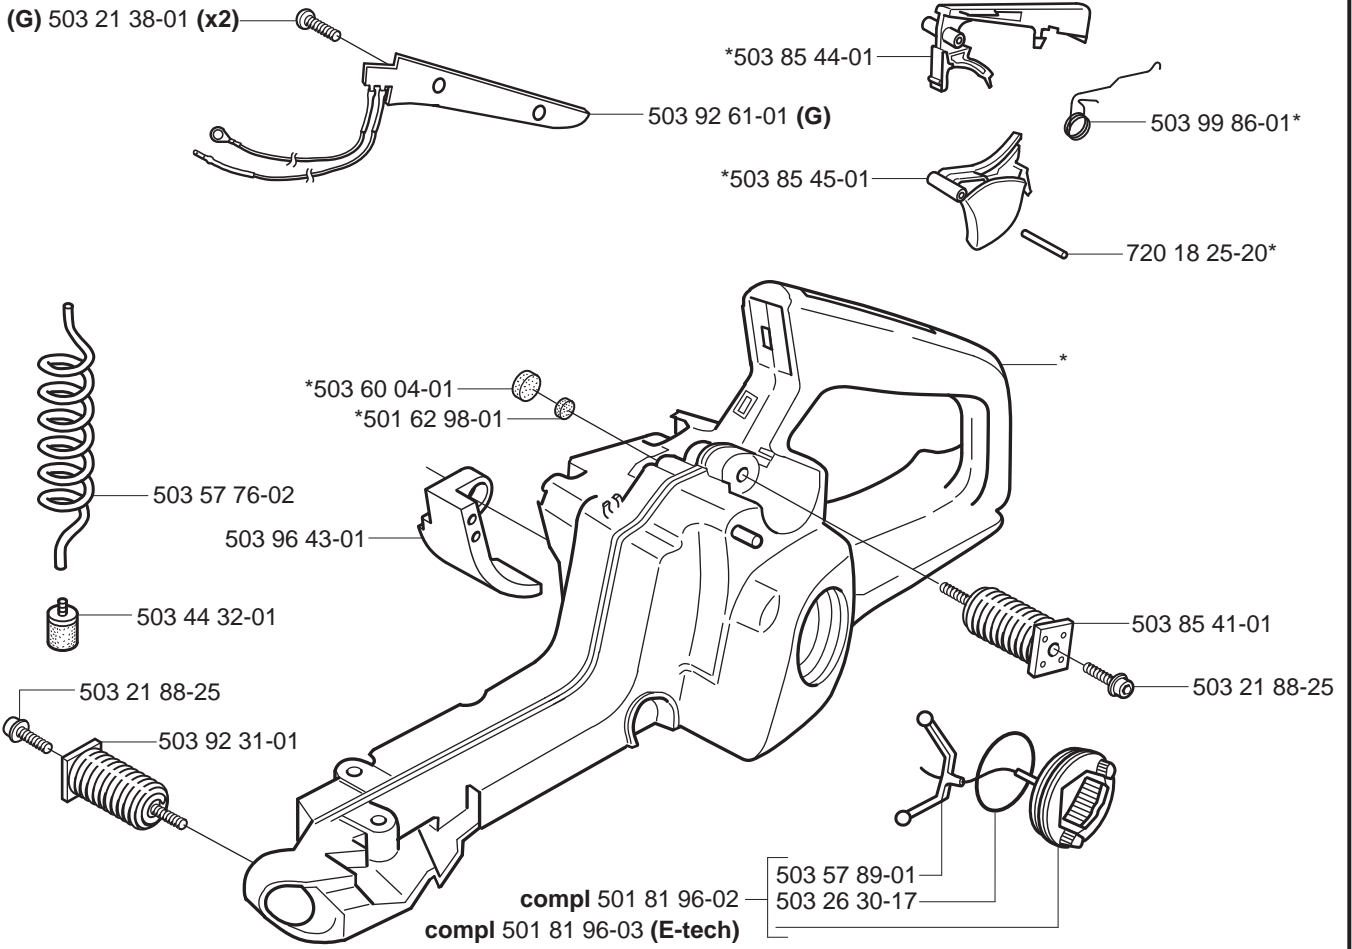

Husqvarna

B

C

***compl 503 92 80-02**

D***compl 537 24 85-02 (357)****D*****compl 537 15 73-02 (359)**

E***compl 537 21 92-01 (357)****E*****compl 537 15 68-01 (359)****F*****compl 503 91 76-01 (EU)******compl 503 91 75-01 (FF)******compl 537 10 22-01 (E-tech)******724 12 87-59******503 86 36-01****G****80μ 537 01 09-01****44μ 537 01 09-02****FELT 537 01 09-03****503 96 27-01****503 93 87-02****725 53 41-55 (x2)****503 96 76-01****503 92 46-01****503 28 18-19 (HDA 190A)****503 28 18-20 (HDA 191A)****503 28 18-17 (HDA 198A)****503 28 18-18 (HDA 199A)****503 92 88-01****503 92 25-01****503 86 95-02****503 86 97-01****537 24 65-01****503 92 85-01****503 92 87-01****503 86 62-01**

H***compl 503 92 53-71 (357XP, 359)**

J

*compl 503 92 30-71

K

L

Heated carburettor

M

*compl 503 93 06-03