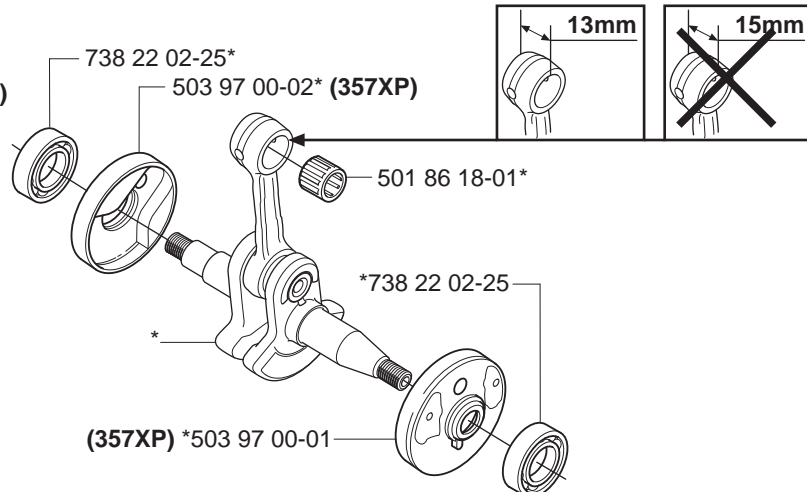

Husqvarna

B

C

***compl 503 92 80-02**

D***compl 537 24 85-02 (357)****D*****compl 537 15 73-02 (359)**

E***compl 537 21 92-01 (357)****E*****compl 537 15 68-01 (359)****F*****compl 503 91 76-01 (EU)******compl 503 91 75-01 (FF)******compl 537 10 22-01 (E-tech)******724 12 87-59******503 86 36-01****G****80μ 537 01 09-01****44μ 537 01 09-02****FELT 537 01 09-03****503 96 27-01****503 93 87-02****725 53 41-55 (x2)****503 96 76-01****503 92 46-01****503 28 18-19 (HDA 190A)****503 28 18-20 (HDA 191A)****503 28 18-17 (HDA 198A)****503 28 18-18 (HDA 199A)****503 92 88-01****503 92 25-01****503 86 95-02****503 86 97-01****537 24 65-01****503 92 85-01****503 92 87-01****503 86 62-01**

N compl 503 28 18-19 Walbro HDA 190A Heated
 compl 503 28 18-20 Walbro HDA 191A Heated (EPA)

compl 503 28 18-17 Walbro HDA 198A
 compl 503 28 18-18 Walbro HDA 199A (EPA)

① 537 04 80-01
Set of gaskets
Dichtungssatz
Jeu de joints
Juego de juntas
Packningssatz

P Accessories
 Zubehöre
 Accessories
 Accesorios
 Tillbehör
 *compl 503 55 85-01

***compl 503 97 88-01 WINTER KIT**

Q 

Up to 020700001 (357XP)

***compl 503 91 98-71 (357XP)**

***compl 503 93 31-71 (357XP)**