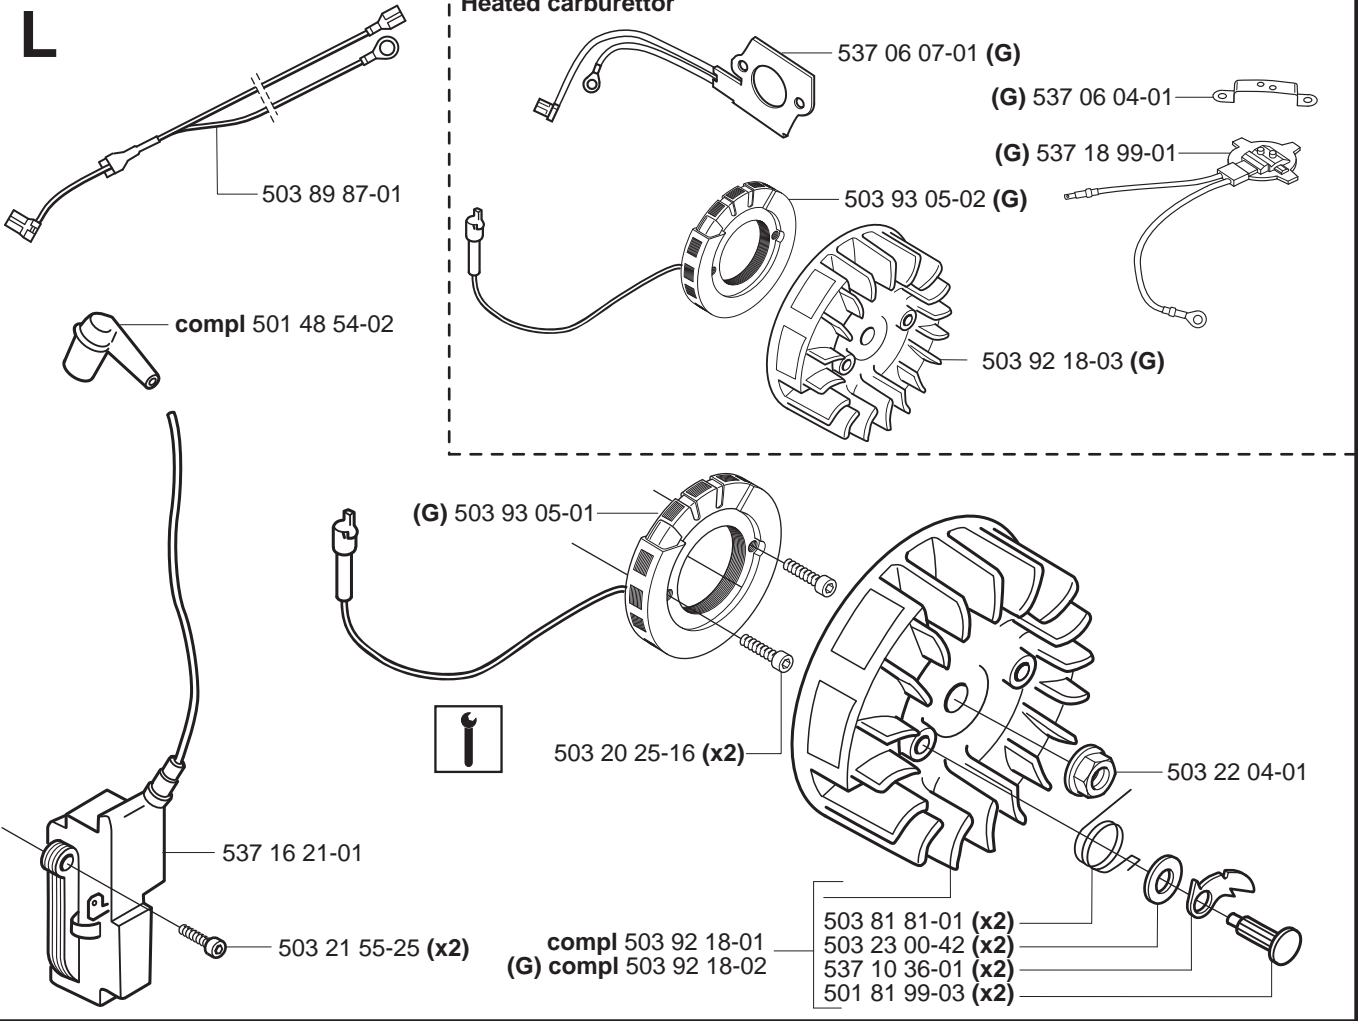

Husqvarna

B

C

***compl 503 92 80-02**

D***compl 537 24 85-02 (357)****D*****compl 537 15 73-02 (359)**

E***compl 537 21 92-01 (357)****E*****compl 537 15 68-01 (359)****F*****compl 503 91 76-01 (EU)******compl 503 91 75-01 (FF)******compl 537 10 22-01 (E-tech)******724 12 87-59******503 86 36-01****G****80μ 537 01 09-01****44μ 537 01 09-02****FELT 537 01 09-03****503 96 27-01****503 93 87-02****725 53 41-55 (x2)****503 96 76-01****503 92 46-01****503 28 18-19 (HDA 190A)****503 28 18-20 (HDA 191A)****503 28 18-17 (HDA 198A)****503 28 18-18 (HDA 199A)****503 92 88-01****503 92 25-01****503 86 95-02****503 86 97-01****537 24 65-01****503 92 85-01****503 92 87-01****503 86 62-01**

H***compl 503 92 53-71 (357XP, 359)**

J

*compl 503 92 30-71

K

L

Heated carburettor

M

*compl 503 93 06-03

N compl 503 28 18-19 Walbro HDA 190A Heated
 compl 503 28 18-20 Walbro HDA 191A Heated (EPA)

compl 503 28 18-17 Walbro HDA 198A
 compl 503 28 18-18 Walbro HDA 199A (EPA)

① 537 04 80-01
Set of gaskets
Dichtungssatz
Jeu de joints
Juego de juntas
Packningssatz