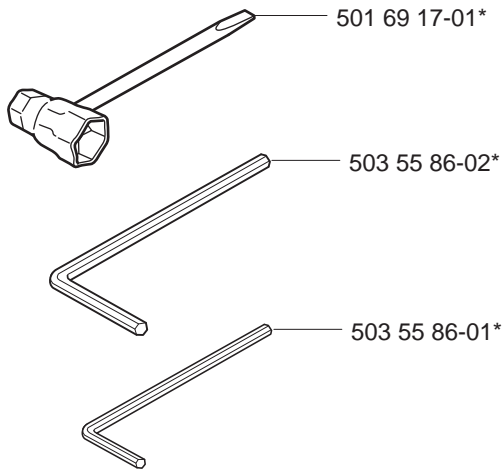

P Accessories
Zubehöre
Accessories
Accesorios
Tillbehör
*compl 503 55 85-01