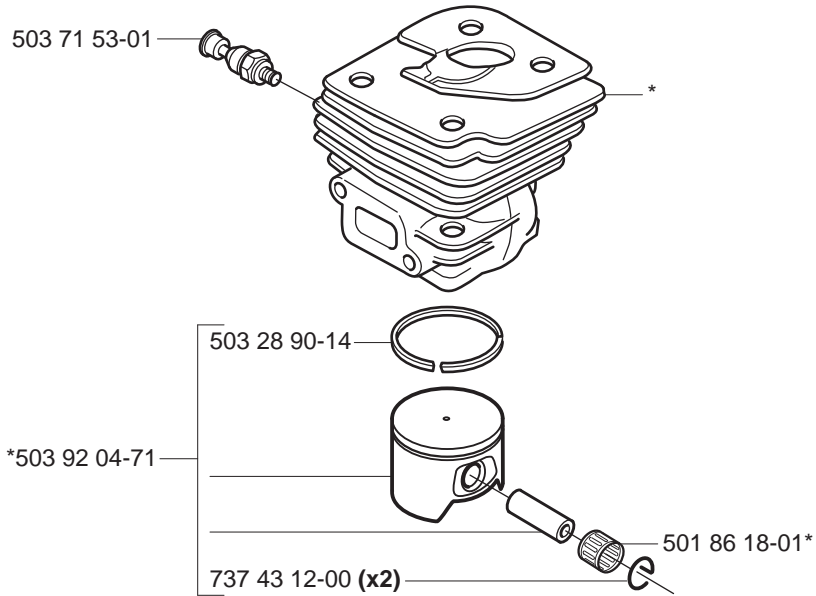

N compl 503 28 18-19 Walbro HDA 190A Heated
 compl 503 28 18-20 Walbro HDA 191A Heated (EPA)

compl 503 28 18-17 Walbro HDA 198A
 compl 503 28 18-18 Walbro HDA 199A (EPA)

① 537 04 80-01
Set of gaskets
Dichtungssatz
Jeu de joints
Juego de juntas
Packningssatz

P Accessories
 Zubehöre
 Accessories
 Accesorios
 Tillbehör
 *compl 503 55 85-01

***compl 503 97 88-01 WINTER KIT**

Q 

Up to 020700001 (357XP)

***compl 503 91 98-71 (357XP)**

***compl 503 93 31-71 (357XP)**