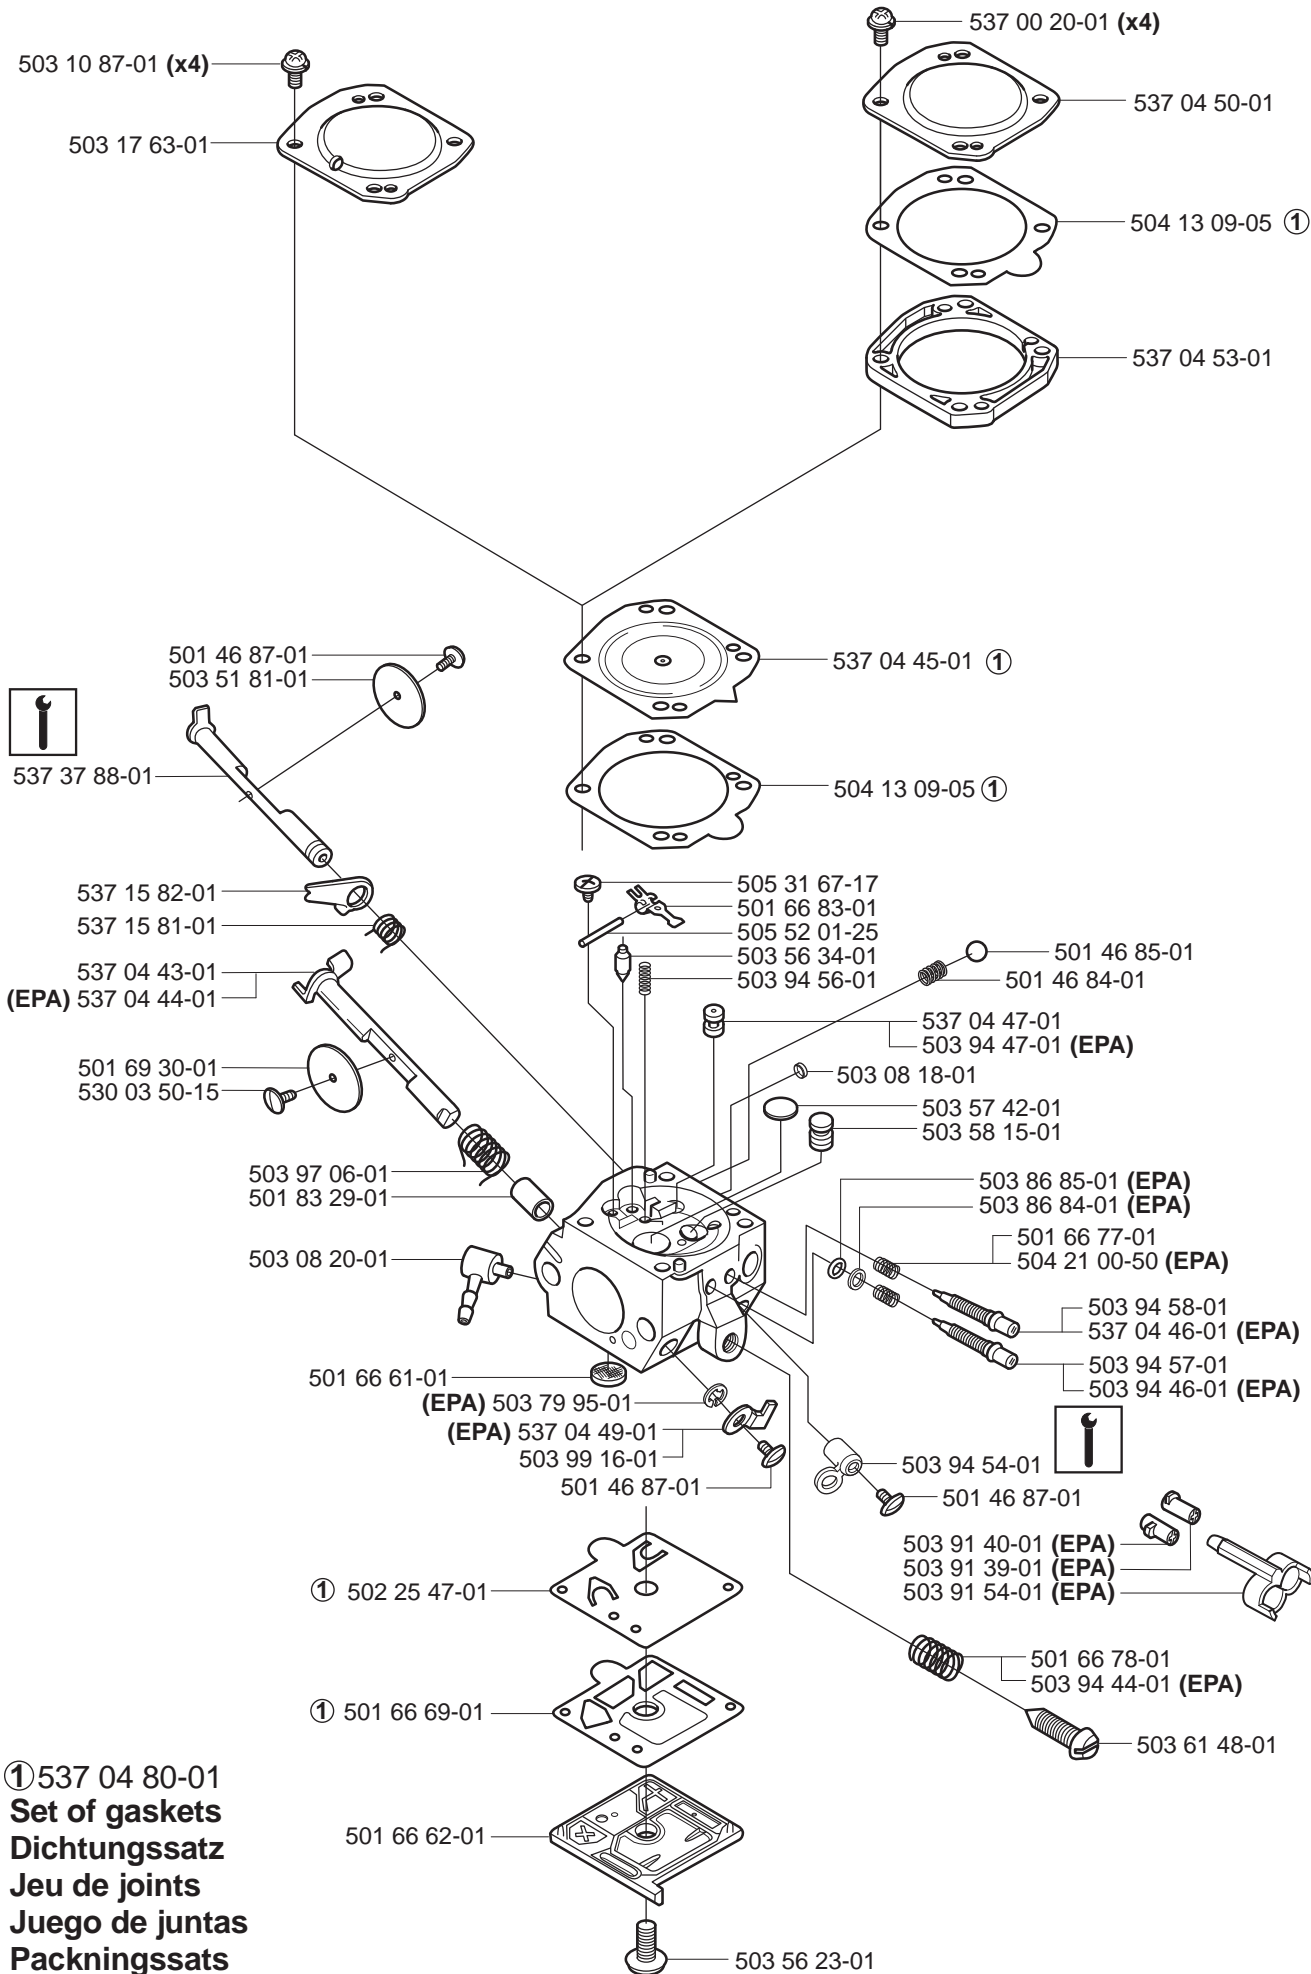

Husqvarna

B

C

***compl 503 92 80-02**

D***compl 537 24 85-02 (357)****D*****compl 537 15 73-02 (359)**

E***compl 537 21 92-01 (357)****E*****compl 537 15 68-01 (359)****F*****compl 503 91 76-01 (EU)******compl 503 91 75-01 (FF)******compl 537 10 22-01 (E-tech)******724 12 87-59******503 86 36-01****G****80μ 537 01 09-01****44μ 537 01 09-02****FELT 537 01 09-03****503 96 27-01****503 93 87-02****725 53 41-55 (x2)****503 96 76-01****503 92 46-01****503 28 18-19 (HDA 190A)****503 28 18-20 (HDA 191A)****503 28 18-17 (HDA 198A)****503 28 18-18 (HDA 199A)****503 92 88-01****503 92 25-01****503 86 95-02****503 86 97-01****537 24 65-01****503 92 85-01****503 92 87-01****503 86 62-01**

H***compl 503 92 53-71 (357XP, 359)**

J

*compl 503 92 30-71

K

L

Heated carburettor

M

*compl 503 93 06-03

N compl 503 28 18-19 Walbro HDA 190A Heated
 compl 503 28 18-20 Walbro HDA 191A Heated (EPA)

compl 503 28 18-17 Walbro HDA 198A
 compl 503 28 18-18 Walbro HDA 199A (EPA)

① 537 04 80-01
Set of gaskets
Dichtungssatz
Jeu de joints
Juego de juntas
Packningssatz