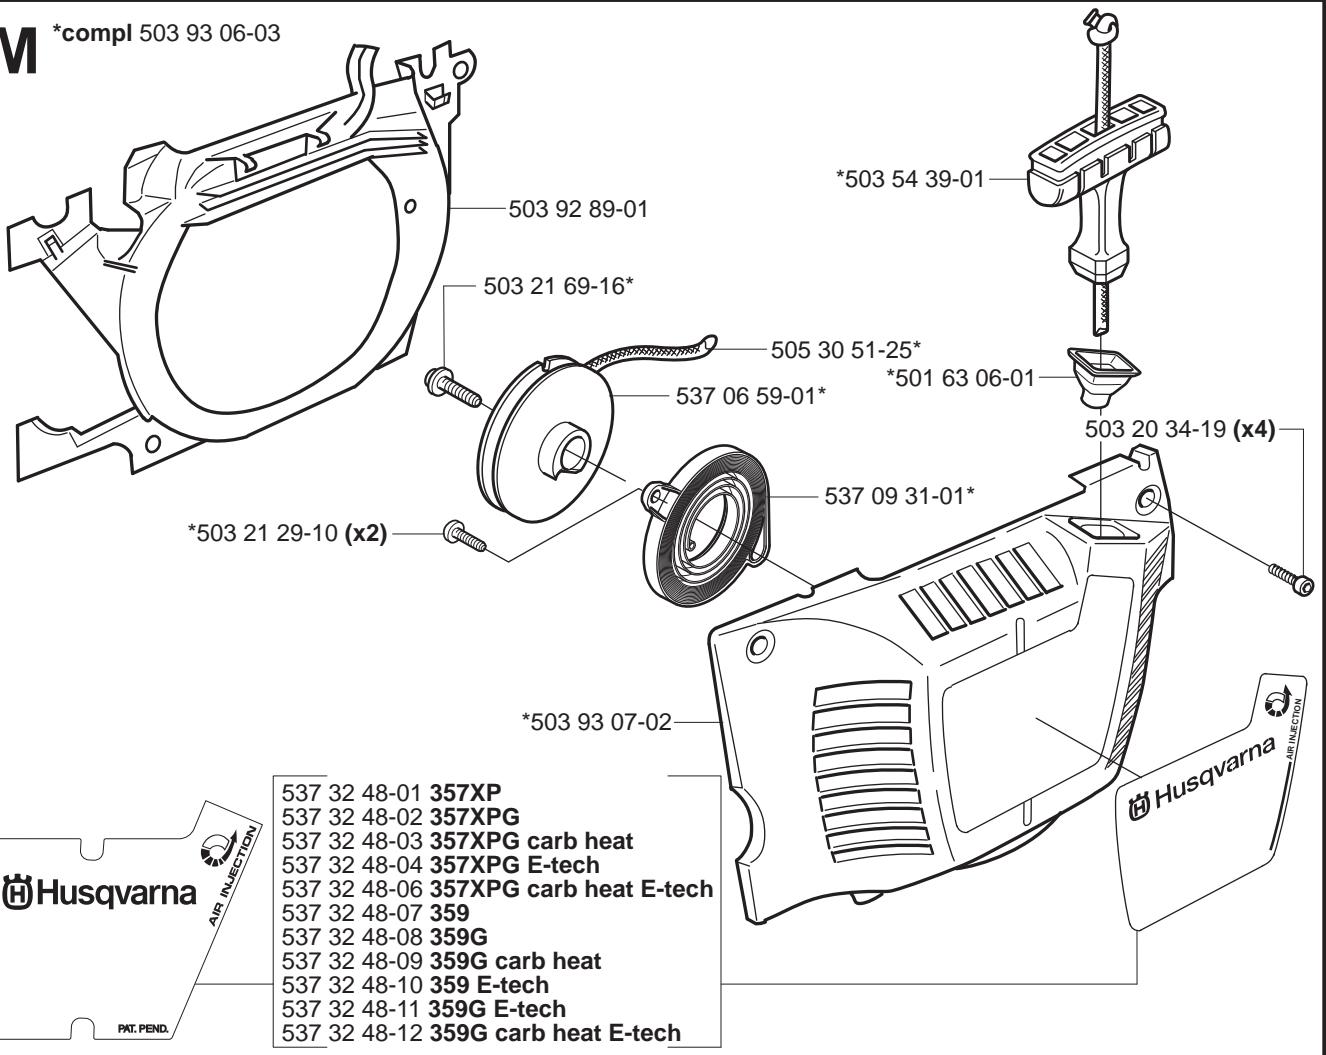

Husqvarna

B

C

***compl 503 92 80-02**

D***compl 537 24 85-02 (357)****D*****compl 537 15 73-02 (359)**

E***compl 537 21 92-01 (357)****E*****compl 537 15 68-01 (359)****F*****compl 503 91 76-01 (EU)******compl 503 91 75-01 (FF)******compl 537 10 22-01 (E-tech)******724 12 87-59******503 86 36-01****G****80μ 537 01 09-01****44μ 537 01 09-02****FELT 537 01 09-03****503 96 27-01****503 93 87-02****725 53 41-55 (x2)****503 96 76-01****503 92 46-01****503 28 18-19 (HDA 190A)****503 28 18-20 (HDA 191A)****503 28 18-17 (HDA 198A)****503 28 18-18 (HDA 199A)****503 92 88-01****503 92 25-01****503 86 95-02****503 86 97-01****537 24 65-01****503 92 85-01****503 92 87-01****503 86 62-01**

H***compl 503 92 53-71 (357XP, 359)**

J

*compl 503 92 30-71

K

L

Heated carburettor

M

*compl 503 93 06-03

N compl 503 28 18-19 Walbro HDA 190A Heated
 compl 503 28 18-20 Walbro HDA 191A Heated (EPA)

compl 503 28 18-17 Walbro HDA 198A
 compl 503 28 18-18 Walbro HDA 199A (EPA)

① 537 04 80-01
Set of gaskets
Dichtungssatz
Jeu de joints
Juego de juntas
Packningssatz